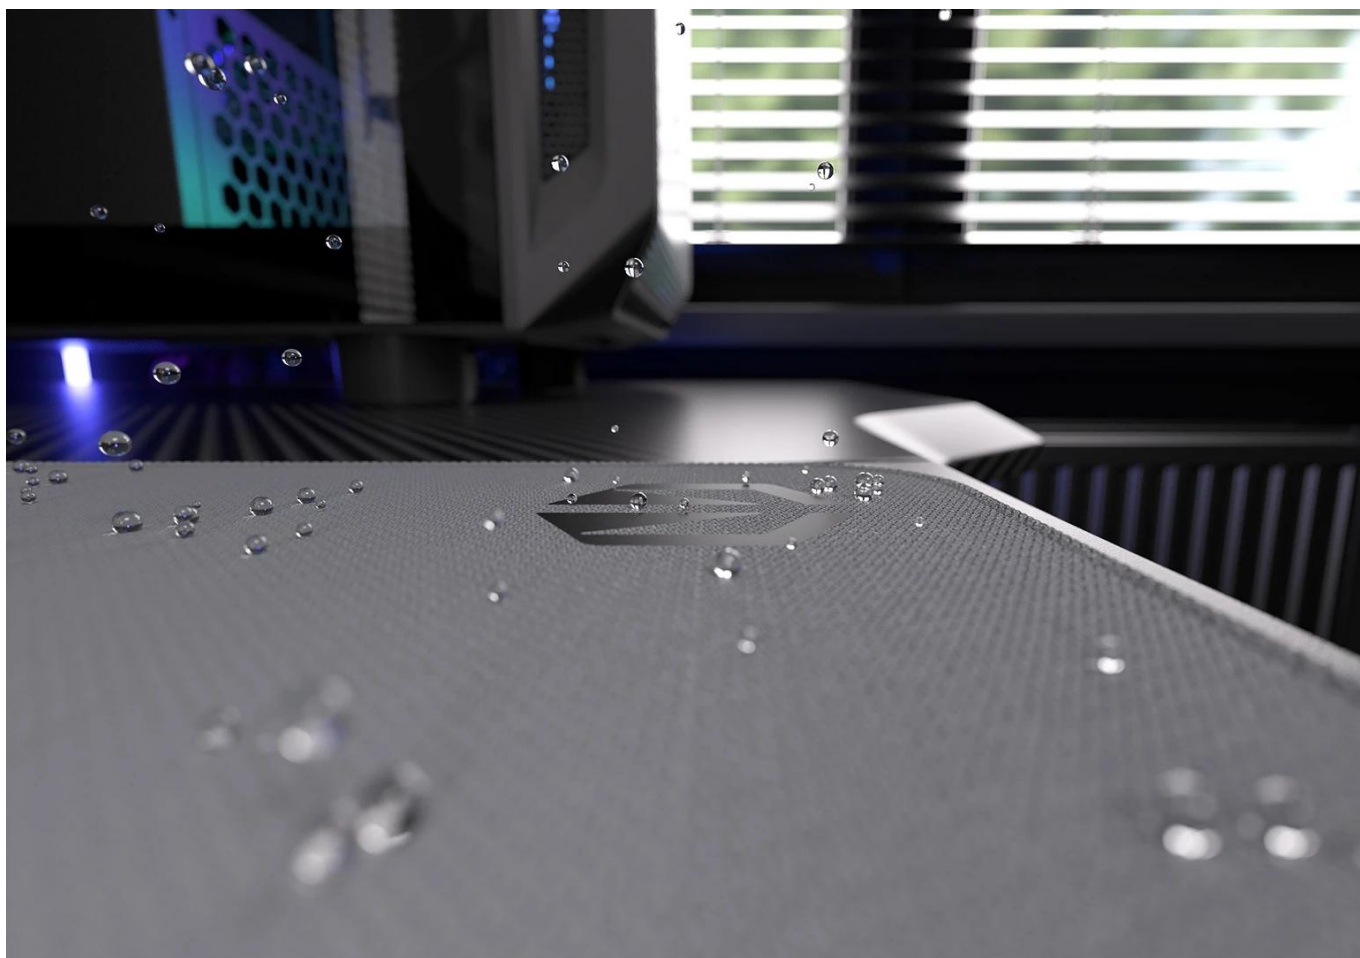

ENDORFY PURE ALT GRAY XL

Cena celkem:	576 Kč (bez DPH: 476 Kč)
Běžná cena:	634 Kč
Ušetříte:	58 Kč
Kód zboží:	MYSEND5110
Part No.:	EY6B022
Záruka:	24 měs.
Stav:	Nové zboží

Popis

Endorfy Pure Alt Gray XL - stylová estetika i praktické ovládání myši

Elegantní podložka pod myš Endorfy Pure Alt Gray XL, která je navržena pro každý pracovní i herní stůl. Velikost XL dosahuje **rozměrů 900 x 400 mm**, takže pokryje široký prostor pro pohodlný pohyb mši i umístění klávesnice. **Protiskluzová spodní vrstva** zajistí, že podložka pevně drží na místě, ať už zuřivě bojujete s firemními tabulkami, nebo virtuálními bossy.