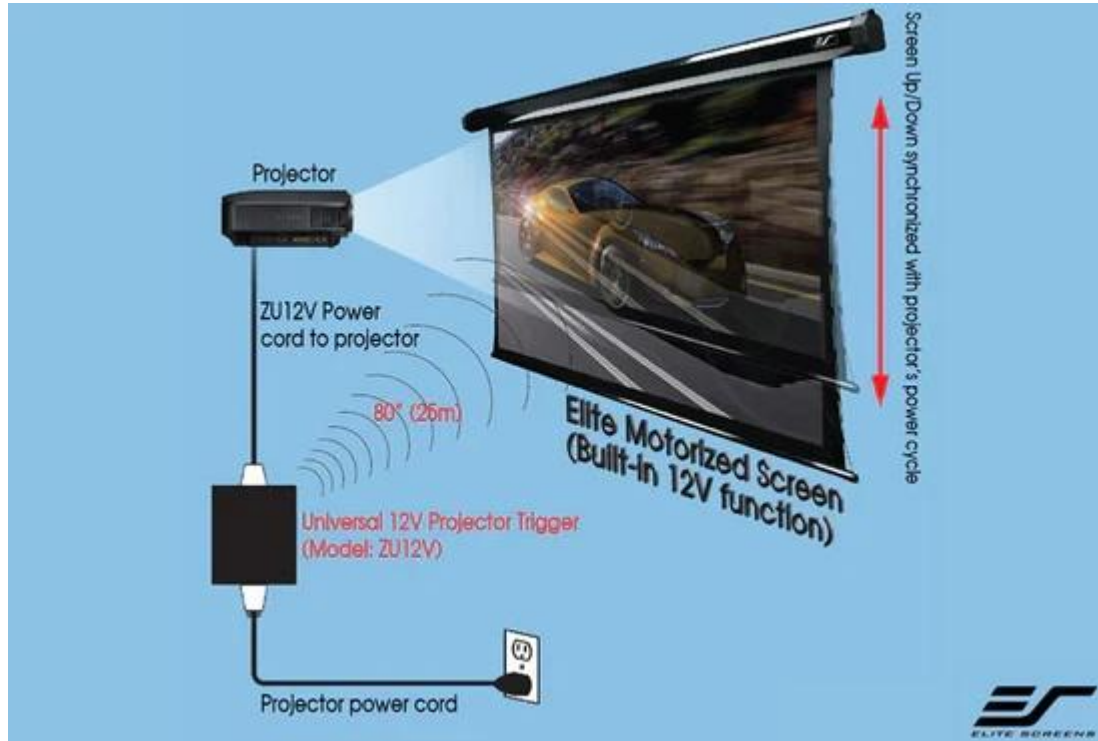

## Elite Screens ZU12V

Bezdrátová rádio spoušť s napětím 5-12 V, která automaticky ovládá motorové promítací plátno podle stavu projektoru. Při zapnutí projektoru spustí plátno, při vypnutí jej zasune. Tento systém odstraňuje nutnost přímého propojení mezi projektorem a plátnem a usnadňuje instalaci. Trigger je kompatibilní s plátny Elite Screens a lze jej použít i s projektory bez 12V Trigger výstupu.

## Klíčové vlastnosti:

- **Bezdrátová synchronizace:** automatické ovládání plátna na základě zapnutí/vypnutí projektoru.
- **Napětí 5-12 V:** kompatibilní s většinou projektorů.
- **Snadná instalace:** odstraňuje nutnost přímého připojení plátna k projektoru.
- **Kompatibilita s plátny Elite Screens:** funguje s modely Spectrum, VMAX, Saker, Evanesce a dalšími.

- **Dosah signálu:** až 25 metrů.
- **Univerzální použití:** lze použít s projektory bez Trigger výstupu, například s hlasově ovládanými projektory (např. Optoma UHD 51A).

## **ZÁKLADNÍ SPECIFIKACE**

**Dosah:** až 25 m

**Napětí:** 5-12 V

**Kompatibilita:**

Spectrum

Spectrum Tension

Spectrum 2 (pokud je nainstalován remote kit ZPM-RT)

VMAX2